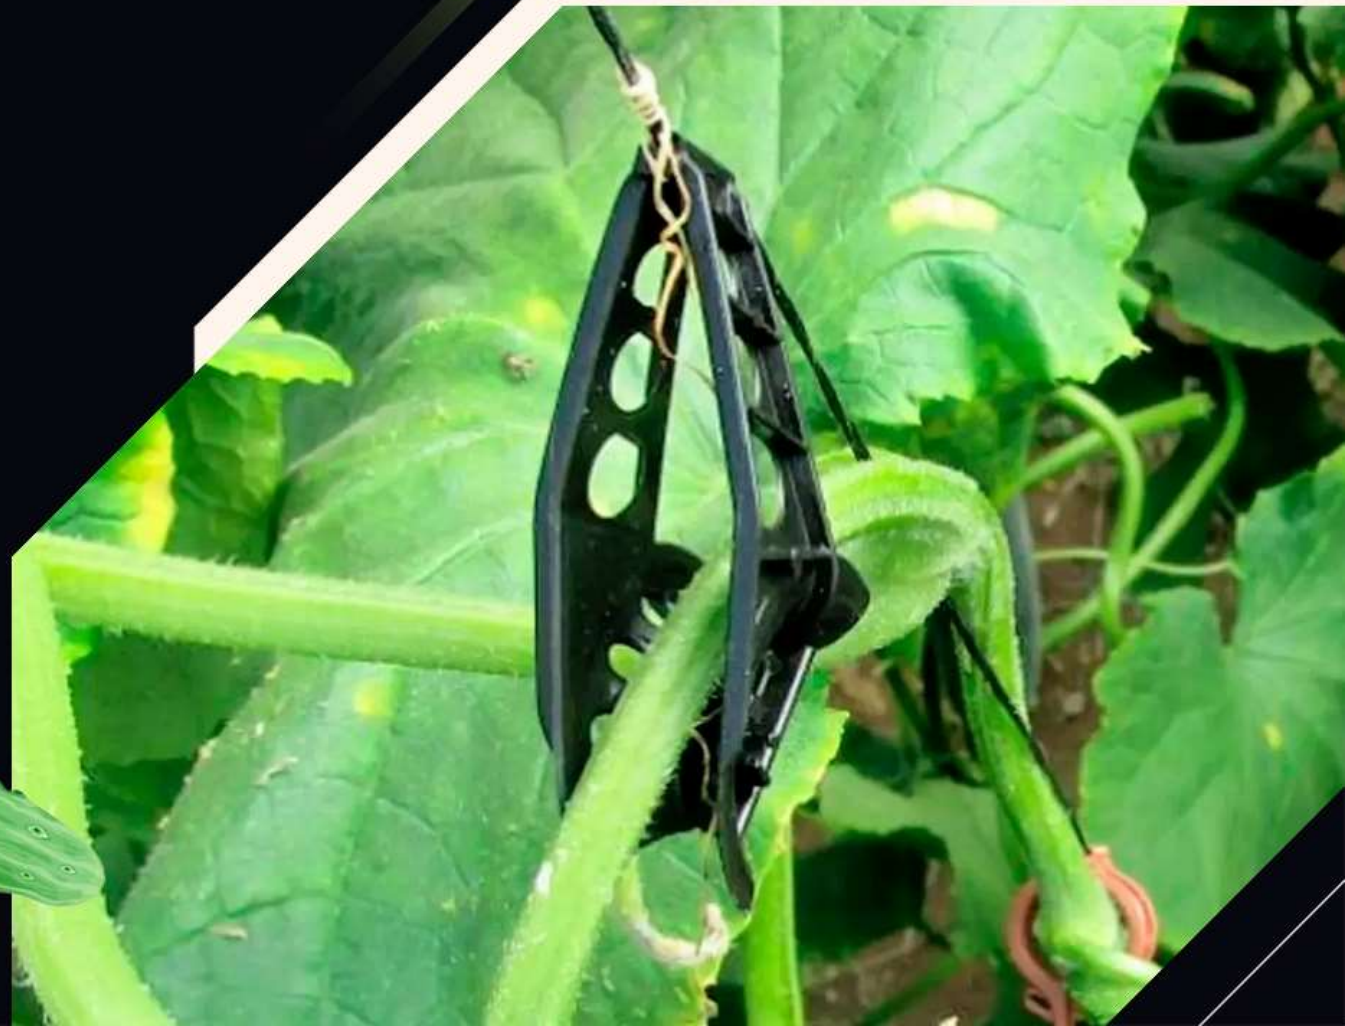

Крюк для огурца Scorpion

Крюк Scorpion разработан, чтобы обеспечить правильную опору для растений. Вместо того, чтобы помещать стебель огурца на проволоку, этот крюк позволяет опускать растение и выращивать его по диагонали даже на небольшой высоте. Фактически, данный аксессуар одновременно поддерживает растение и обеспечивает эффективный рост вверх.

@expressagro

www.express-agro.ru