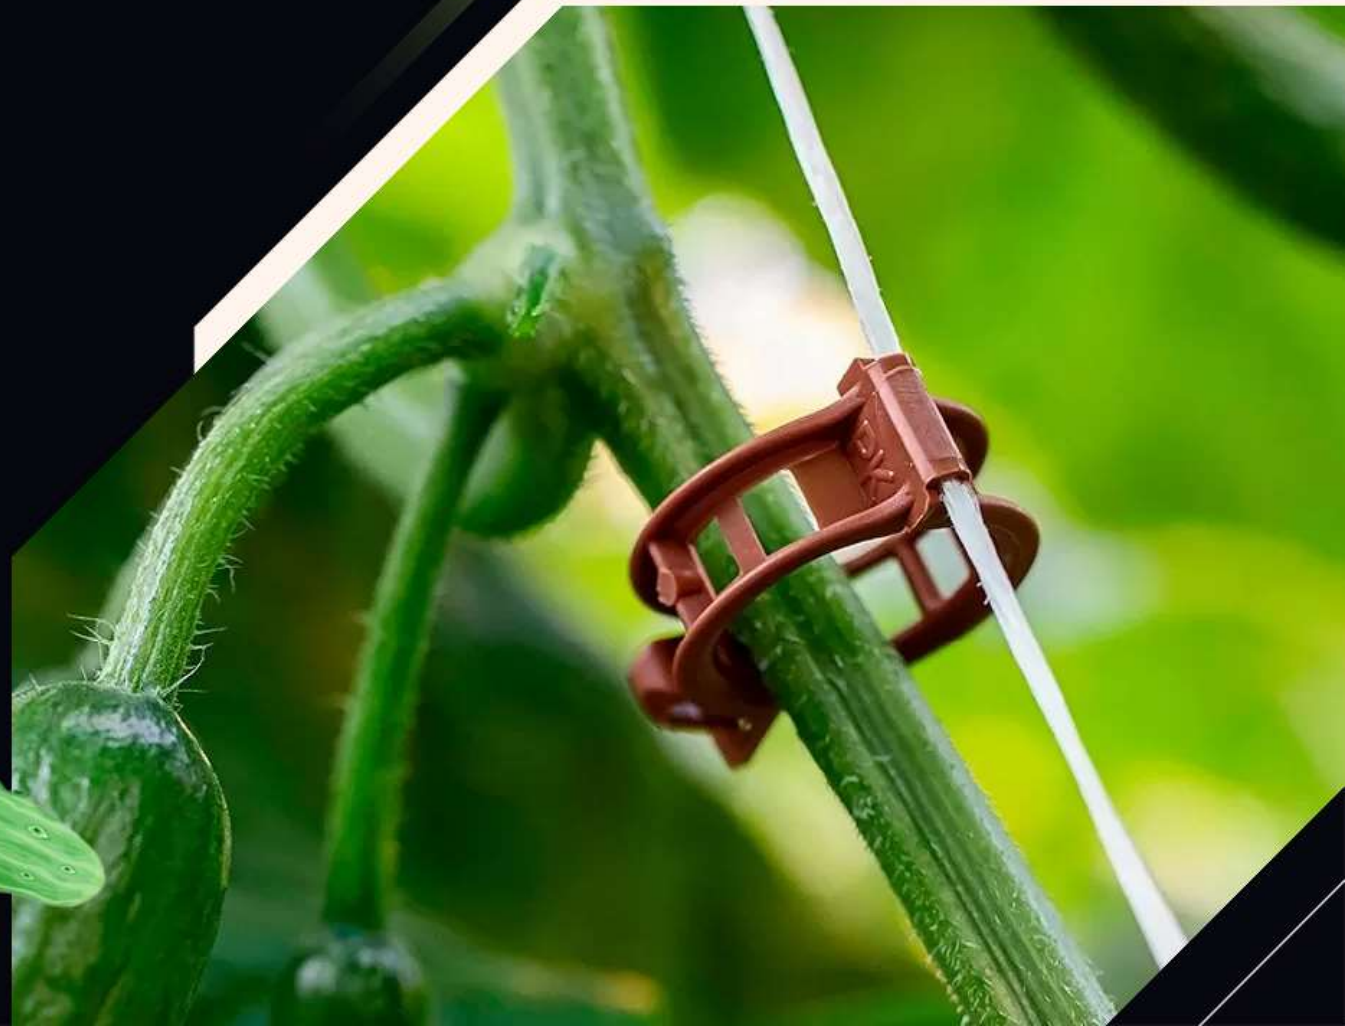

Специально разработанные томатные клипсы обеспечивают надежный и эффективный захват. Они «одним щелчком» закрепляют растение на шпагате и значительно сокращают трудозатраты.

 @expressagro

www.express-agro.ru

- Простая и быстрая установка (удаление).
- Крепкая фиксация.
- Обеспечивает хорошую вентиляцию.
- Не скользит по шпагату.
- Щелкающий звук, позволяющий убедиться, что зажим правильно установлен.
- За 1 час в среднем устанавливается 1 400 зажимов.
- Устраняет медленный и потенциально травмирующий стебли метод обкручивания растения вокруг шпалеры для поддержки.

 @expressagro

www.express-agro.ru

Клипса для огурца овальная 15 мм.

Клипса для огурца овальная Paskal разработана специально для огурцов, выращиваемых методом шпалеровки. Обеспечивает надежное и безопасное крепление растения к шпагату.

 @expressagro

www.express-agro.ru

- Простая и быстрая установка.
- Обеспечивает хорошую вентиляцию.
- Сверхпрочная фиксация.
- Не скользит по шпагату.
- Щелкающий звук, позволяющий убедиться, что зажим правильно установлен.
- Экономия времени и трудозатрат.
- Устраняет медленный и потенциально травмирующий стебли метод обкручивания растения вокруг шпалеры для поддержки.